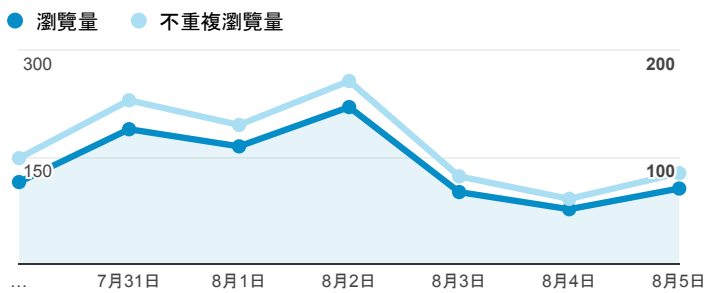

瀏覽量和不重複瀏覽量

造訪和瀏覽量 (依 來源/媒介 分組)

來源/媒介	工作階段	瀏覽量
tku.edu.tw / referral	300	436
google / organic	129	171
(direct) / (none)	108	246
itaspects.com.au / referral	21	33
earniz-money.info / referral	19	26
we-ping-for-youal.info / referral	19	29
com.google.android.googlequicksearchbox / referral	7	9
ee.tku.edu.tw / referral	4	5
servicelearning.sa.tku.edu.tw / referral	3	4
...	0	0

造訪和新造訪率 (依 服務供應商 分組)

服務供應商	工作階段	瀏覽量
taipei taiwan	175	284
online sas	59	88
panchiao taipei hsien taiwan	55	84
hinet taiwan	54	79
taiwan mobile co. ltd.	48	75
taiwan fixed network co. ltd.	28	41
kbro co. ltd.	20	33
tamkang university	20	46
tfn media co. ltd.	17	32
vibo telecom inc.	17	23

造訪和瀏覽量 (依 分享網址 分組)

分享網址	工作階段	瀏覽量
eportfolio.tku.edu.tw/	340	474
sso.tku.edu.tw/ePortfolio/ilifeStu.cshtml?ln=zh_TW	63	165
eportfolio.tku.edu.tw/index_detail.aspx?category=50&sr v=3	13	16
eportfolio.tku.edu.tw/index_detail.aspx?category=17&sr v=3	12	14
eportfolio.tku.edu.tw/tkustudentlink.aspx	10	14
eportfolio.tku.edu.tw/index_detail_share.aspx?id=537C19E 76E8126BF	9	9
sso.tku.edu.tw/ePortfolio/ilifeLib.cshtml?ln=zh_TW	8	30
eportfolio.tku.edu.tw/intro_MISStudentInfo.aspx	7	9
eportfolio.tku.edu.tw/index_detail_share.cshtml?id=0857A E920B259F8E	6	7
eportfolio.tku.edu.tw/index_detail.aspx?category=34&sr v=3	5	8

造訪和瀏覽量 (依 社交網路 分組)

社交網路	工作階段	瀏覽量
Facebook	1	1