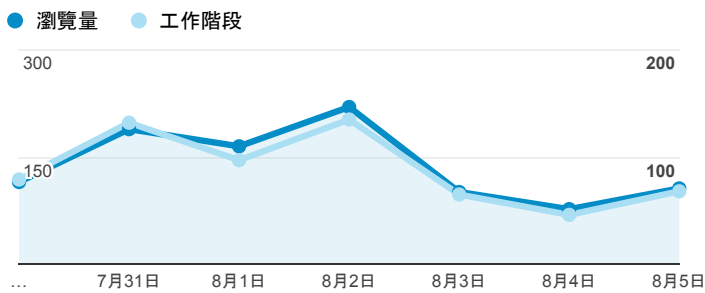

報表02_流量

2018年7月30日 - 2018年8月5日

所有使用者
100.00% 個工作階段

瀏覽量和平均網頁停留時間

瀏覽量和造訪

瀏覽量和不重複瀏覽量

造訪和瀏覽量 (依 來源/媒介 分組)

來源/媒介	工作階段	瀏覽量
tku.edu.tw / referral	300	436
google / organic	129	171
(direct) / (none)	108	246
itaspects.com.au / referral	21	33
earniz-money.info / referral	19	26
we-ping-for-youal.info / referral	19	29
com.google.android.googlequicksearchbox / referral	7	9
ee.tku.edu.tw / referral	4	5
servicelearning.sa.tku.edu.tw / referral	3	4
...	0	0

造訪和新造訪率 (依 服務供應商 分組)

服務供應商	工作階段	瀏覽量
taipei taiwan	175	284
online sas	59	88
panchiao taipei hsien taiwan	55	84
hinet taiwan	54	79
taiwan mobile co. ltd.	48	75
taiwan fixed network co. ltd.	28	41
kbro co. ltd.	20	33
tamkang university	20	46
tfn media co. ltd.	17	32
vibo telecom inc.	17	23

造訪和瀏覽量 (依 分享網址 分組)

分享網址	工作階段	瀏覽量
eportfolio.tku.edu.tw/	340	474
sso.tku.edu.tw/ePortfolio/ilifeStu.cshtml?ln=zh_TW	63	165
eportfolio.tku.edu.tw/index_detail.aspx?category=50&sr v=3	13	16
eportfolio.tku.edu.tw/index_detail.aspx?category=17&sr v=3	12	14
eportfolio.tku.edu.tw/tkustudentlink.aspx	10	14
eportfolio.tku.edu.tw/index_detail_share.aspx?id=537C19E 76E8126BF	9	9
sso.tku.edu.tw/ePortfolio/ilifeLib.cshtml?ln=zh_TW	8	30
eportfolio.tku.edu.tw/intro_MISStudentInfo.aspx	7	9
eportfolio.tku.edu.tw/index_detail_share.cshtml?id=0857A E920B259F8E	6	7
eportfolio.tku.edu.tw/index_detail.aspx?category=34&sr v=3	5	8

造訪和瀏覽量 (依 社交網路 分組)

社交網路	工作階段	瀏覽量
Facebook	1	1