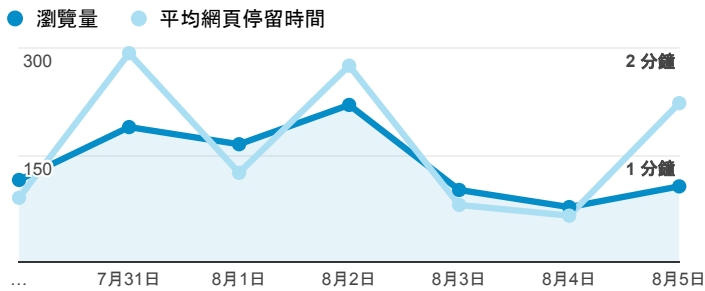

## 報表02\_流量

2018年7月30日 - 2018年8月5日

所有使用者  
100.00% 個工作階段

### 瀏覽量和平均網頁停留時間